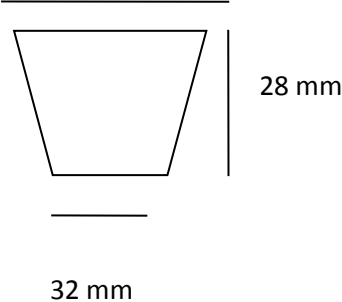

# Die Sichtbetonkonen – Serie S

**Typ 10 / 42,6 mm**

**Typ 11 / 59 mm**

**Typ 12 / 38 mm**

**Typ 13 / (MKK B 20) 68 mm**