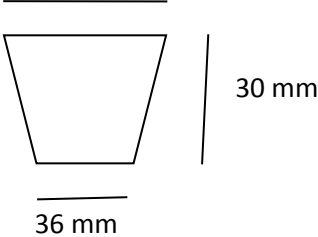

# Die Sichtbetonkonen – Serie S

**Typ 10 / 42,6 mm**

**Typ 11 / 59 mm**

**Typ 12 / 38 mm**

**Typ 13 / (MKK B 20) 68 mm**