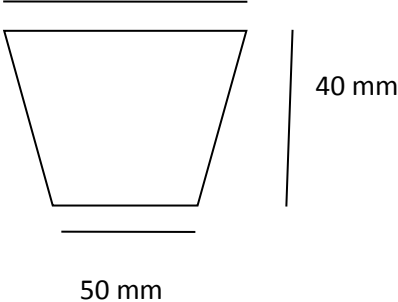

# Die Sichtbetonkonen – Serie S

**Typ 10 / 42,6 mm**

**Typ 11 / 59 mm**

**Typ 12 / 38 mm**

**Typ 13 / (MKK B 20) 68 mm**